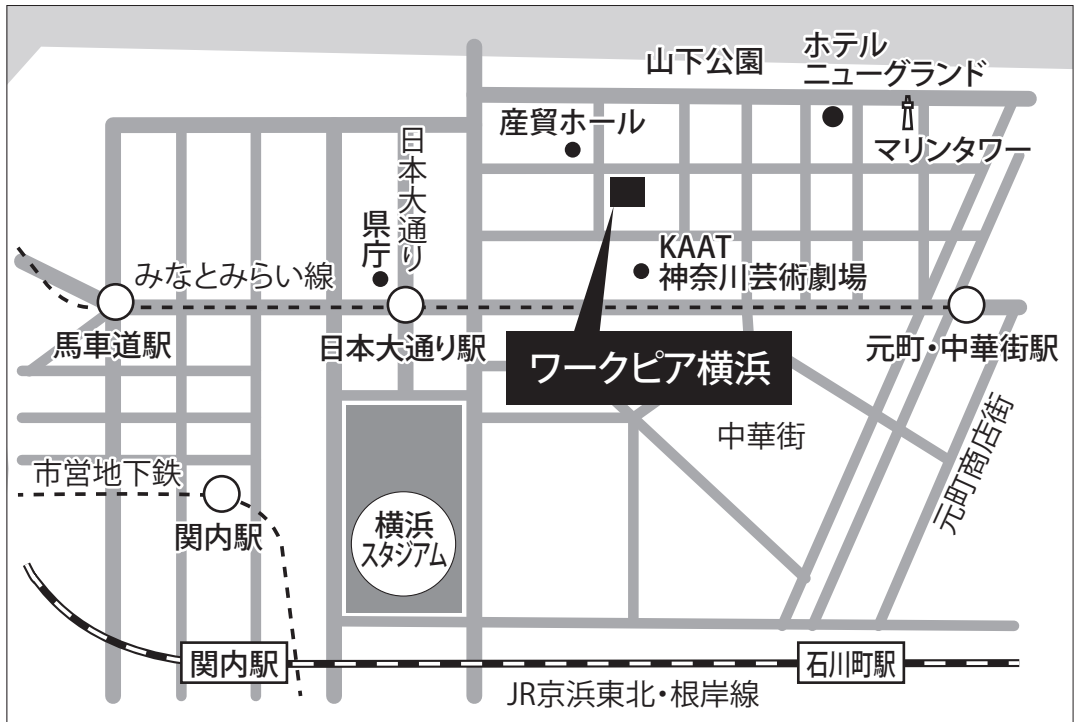

交通のご案内

会場 ワークピア横浜

〒231-0023 神奈川県横浜市中区山下町24-1

■ 鉄道でのアクセス

- みなとみらい線：日本大通り駅 3番出口 徒歩約5分
- JR京浜東北線：関内駅 南口 徒歩約15分、タクシー約5分
- JR京浜東北線：石川町駅 北口 徒歩約15分、タクシー約5分

■ 東海道・山陽新幹線をご利用の場合

- 新横浜駅より横浜市営地下鉄で関内駅まで：約17分
- 横浜駅からは、みなとみらい線にご乗車いただき、日本大通り駅下車が便利です。
- ※通勤特急および急行は停車。特急は停車いたしませんので、ご注意ください。

■ 羽田空港からのアクセス

- 羽田空港より横浜駅まで：京浜急行 約25分
- 京浜急行バス 約35分